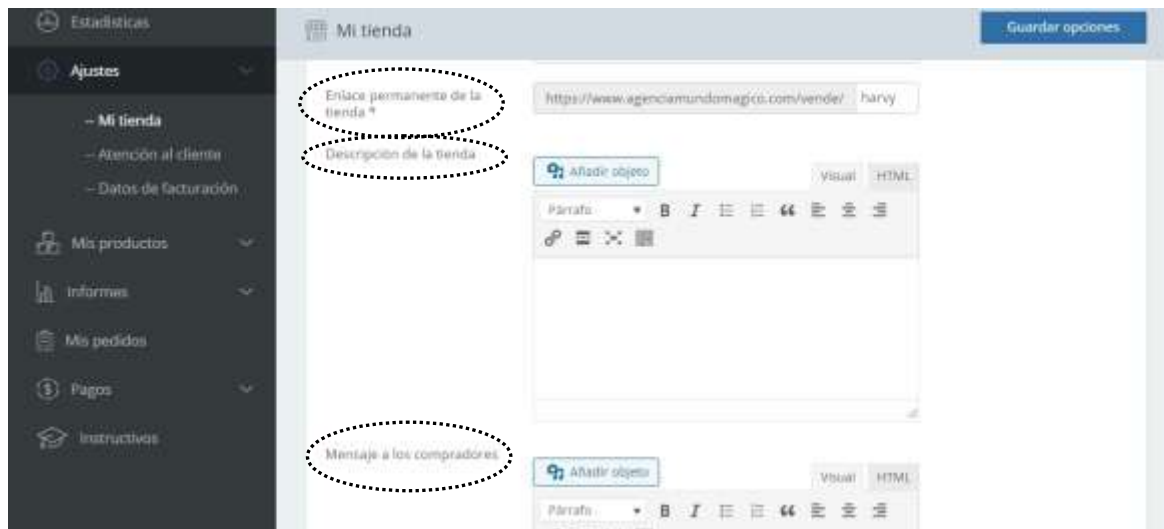

Carrera 47 A # 3 - 35 Urapanes del Rio (Popayán, Cauca, Colombia)
Teléfono - whatsapp: 3125140151 - 3112581904
Correo electrónico: agenciacreativa.mundomagico@gmail.com
Facebook: Agencia creativa Mundo Mágico
www.agenciamundomagico.com